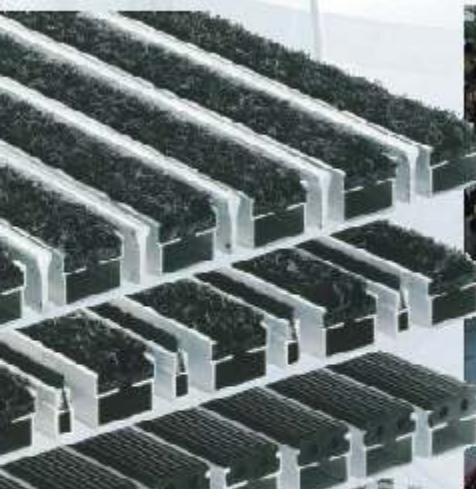

Vchodové istiace rohože EMCO

TOMMAR

isté riešenie pre Váš vchod

Výhody použitia:

- zníženie nákladov na istenie
- predženie životnosti vnútorných podlahových krytín
- bezpečnosť a hygiena
- isté, estetické riešenie vstupu
- absorpcia hluku
- zlepšenie atmosféry vstupných priestorov

TOMMAR

Lama ská cesta 111, 841 03 Bratislava
tel.: 02/ 6446 1616, 6428 6309, fax: 02/ 6446 1515
e-mail: tommar@tommar.sk, www.tommar.sk