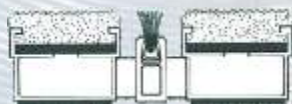

Typ 522/RB
(vlákno a kefka)