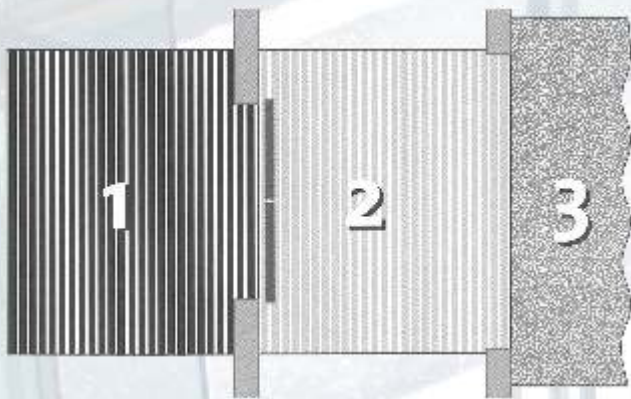

## 3 zónové istiace vstupy EMCO

- 1) exteriérová rohožka
- 2) interiérová rohožka
- 3) kobercová rohožka

Rohože DIPLOMAT vyrábané vo výškach:  
10 mm (510), 17 mm (517), 22 mm (522), 27 mm (527), 42 mm (542).